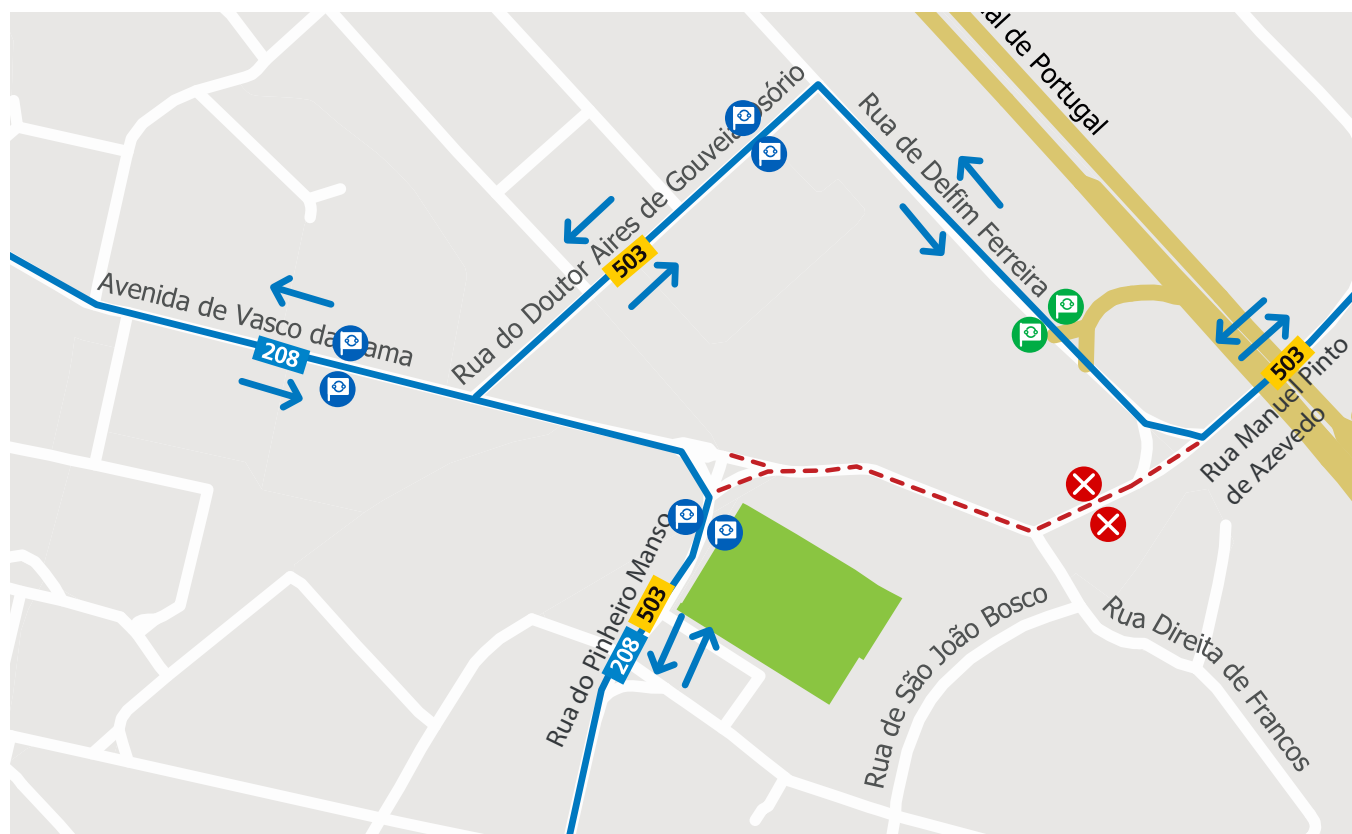

LINHAS**208****503**

Validade: No dia 18 de abril, entre as 14h00 e as 22h00, logo que a sinalização o indique.

Motivo: Realização de obras na Rua da Igreja de Ramalde (Porto).

Mod 221_E_08_DMK_128.26
15 de abril de 2026

LINHA AZUL
226 158 158
(chamada para a rede fixa nacional)

 Percurso interrompido  Paragem desativada  Paragem provisória  Paragem

Segunda a Sexta 08h00 - 19h00 · Sábado 09h00 - 13h00
Monday to Friday 8am - 7pm · Saturday 9am - 1pm